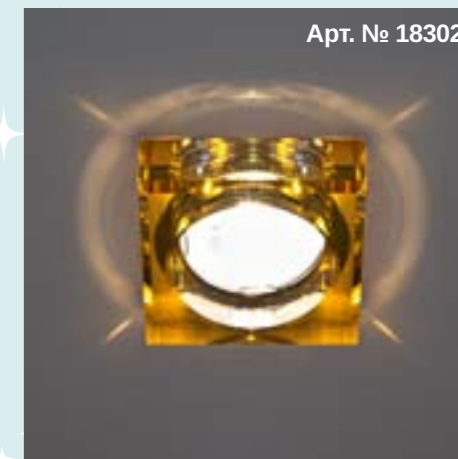

Цвет: желтый

Арт. № 18499