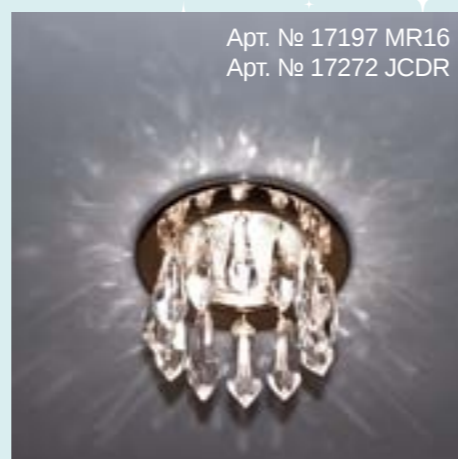

Цвет: прозрачный
Основание: золото