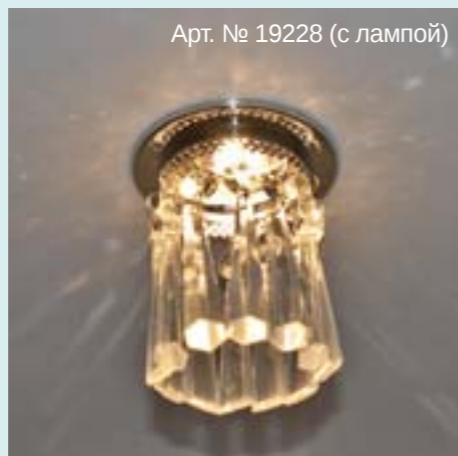

A237

Лампа	MR16
Патрон	G5.3
Мощность	50W
Диаметр	85 mm
Высота	130 mm
Встраиваемый размер	60 mm

Цвет: прозрачный
Основание: хром