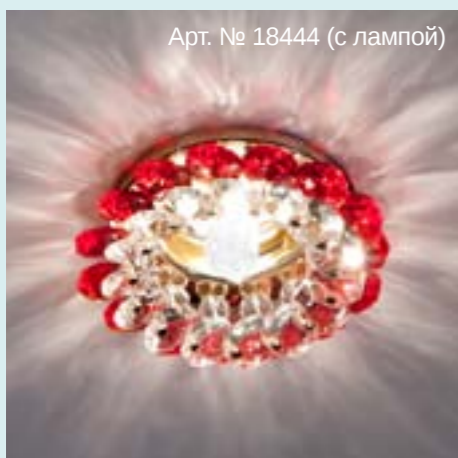

## CD2313

Лампа	MR16
Патрон	G5.3
Мощность	50W
Диаметр	00 mm
Высота	00 mm
Встраиваемый размер	00 mm

Цвет: прозрачный-желтый  
Основание: золото

Цвет: розовый  
Основание: золото

Цвет: розовый  
Основание: хром