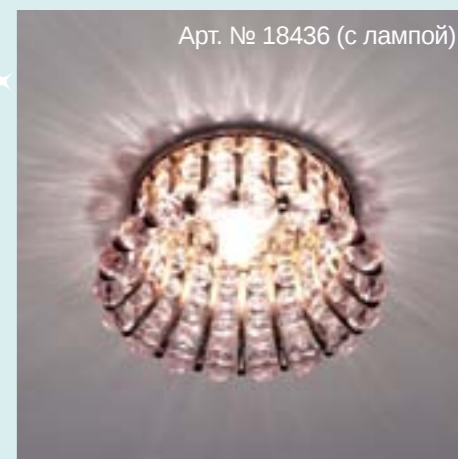

Цвет: розовый
Основание: золото