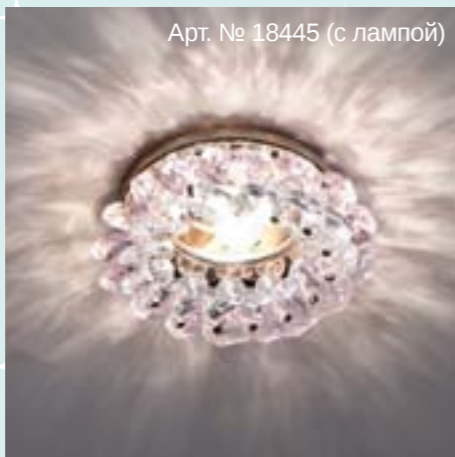

Цвет: розовый
Основание: золото