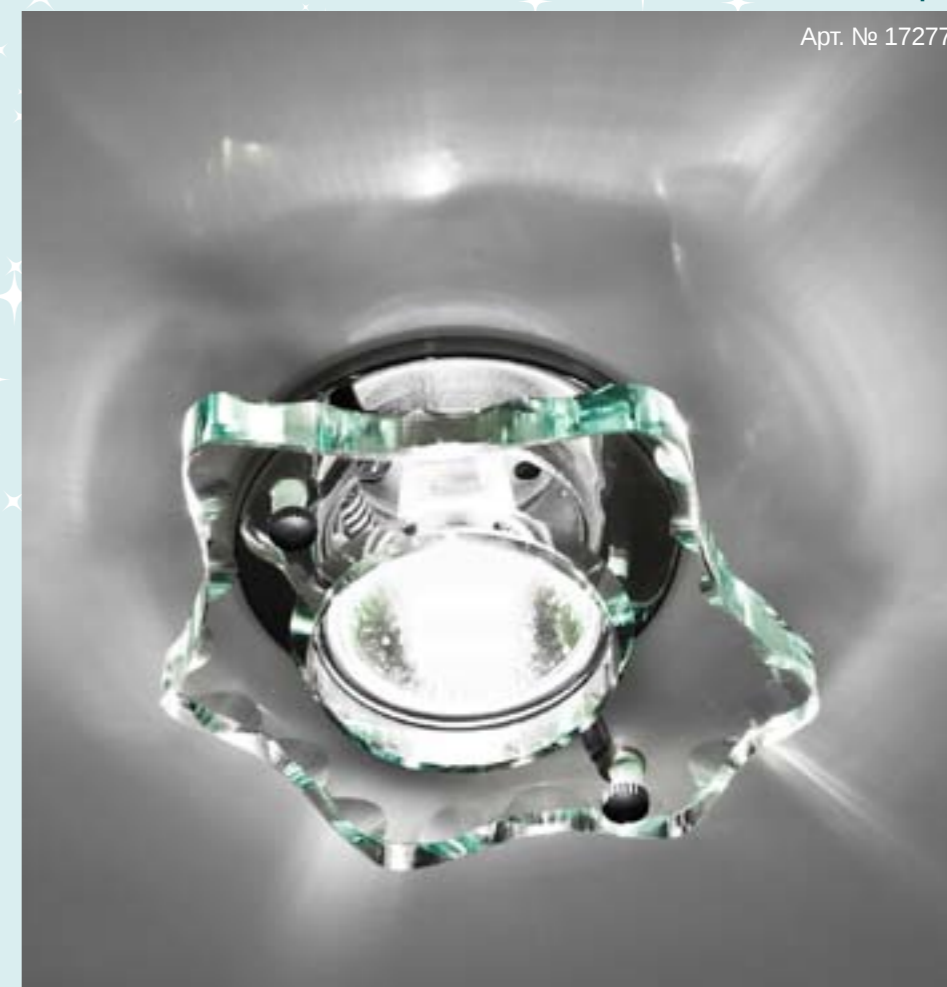

DL4151

Лампа	MR16
Патрон	G5.3
Мощность	50W
Диаметр	116 mm
Высота	63 mm
Встраиваемый размер	41 mm

Цвет: прозрачный
Основание: хром