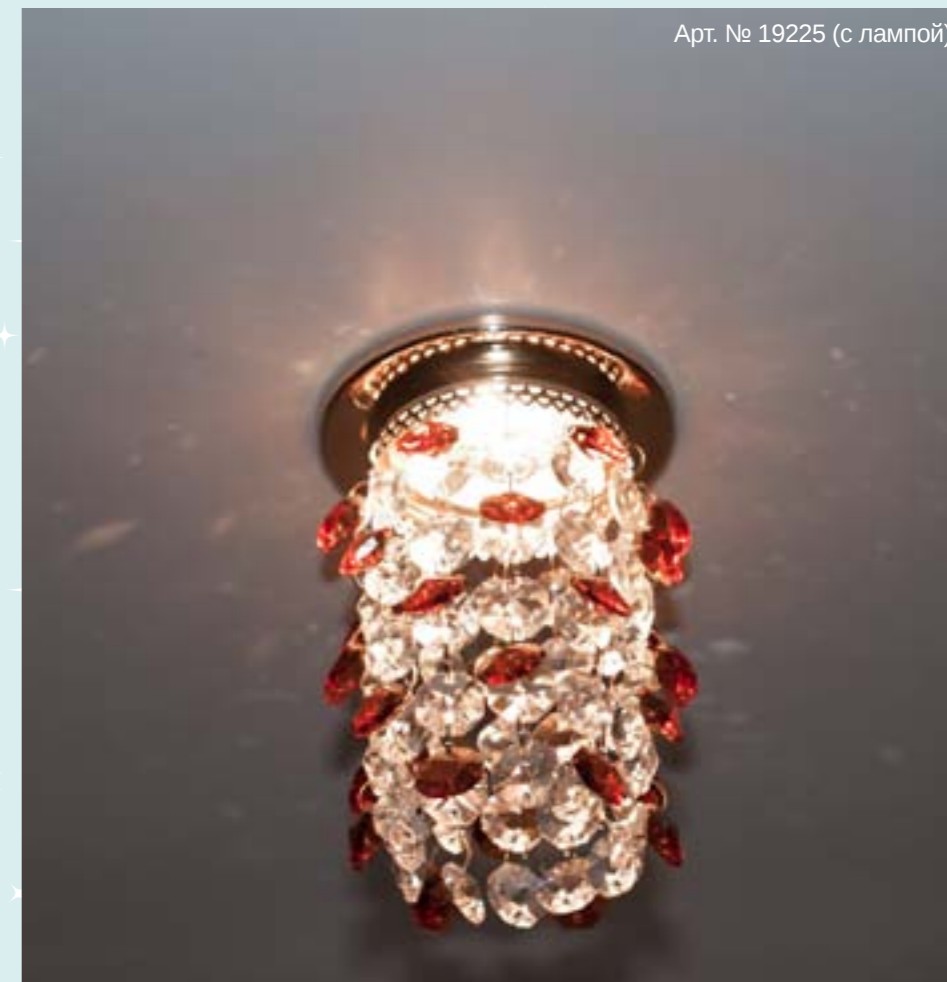

Цвет: прозрачный-коричневый
Основание: золото