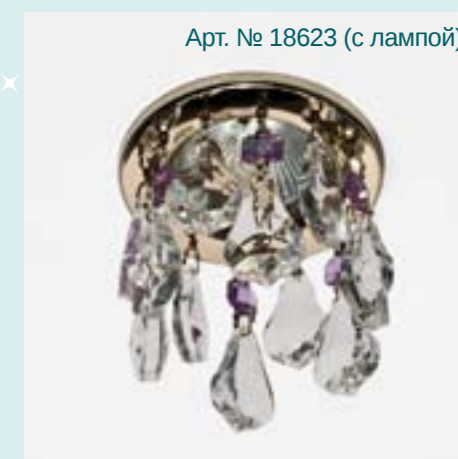

## CD4208

Лампа	MR16
Патрон	G5.3
Мощность	50W
Диаметр	92 mm
Высота	84 mm
Встраиваемый размер	65 mm

Цвет: прозрачный-коричневый  
Основание: хром

Цвет: прозрачный-коричневый  
Основание: золото

Цвет: прозрачный-сиреневый  
Основание: хром