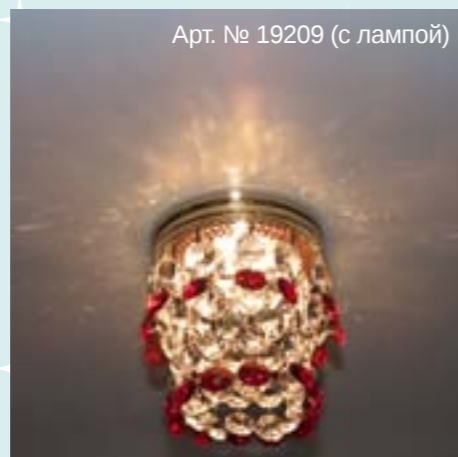

## A220

Лампа	MR16
Патрон	G5.3
Мощность	50W
Диаметр	85 mm
Высота	140 mm
Встраиваемый размер	60 mm

Цвет: прозрачный-серебрянный  
Основание: золото

Цвет: прозрачный-серебрянный  
Основание: хром

## A226

Лампа	MR16
Патрон	G5.3
Мощность	50W
Диаметр	85 mm
Высота	140 mm
Встраиваемый размер	60 mm

Цвет: прозрачный-коричневый  
Основание: золото

Цвет: прозрачный-красный  
Основание: золото

Цвет: прозрачный-розовый  
Основание: хром