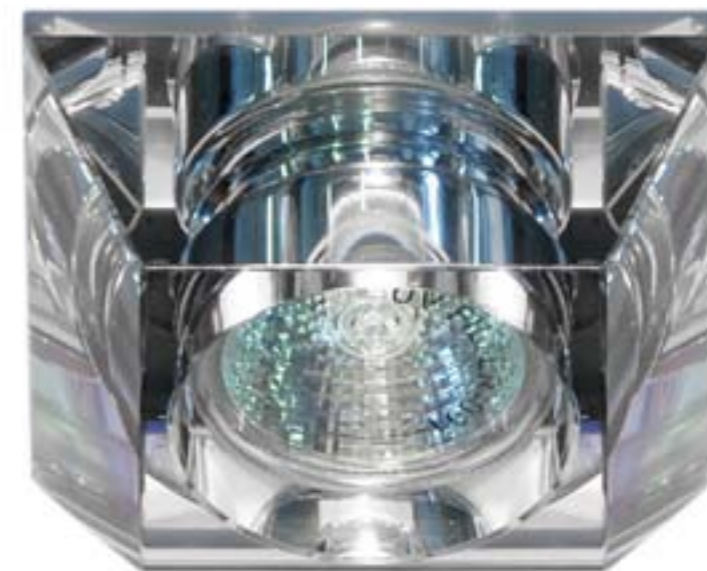

Цвет: прозрачный
Основание: хром

Арт. № 19613

Цвет: многоцветный
Основание: хром