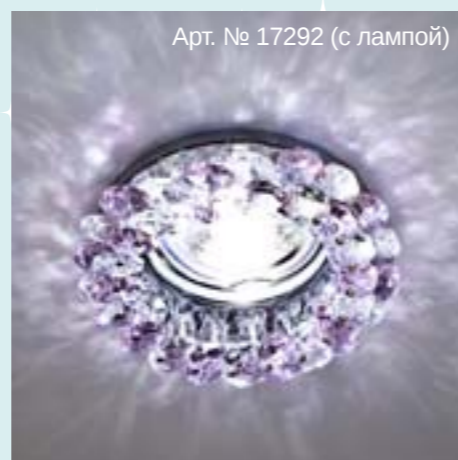

CD4141 Цвет: синий  
Основание: хром

Цвет: красный  
Основание: золото

Цвет: прозрачный-розовый  
Основание: хром

Цвет: прозрачный-розовый  
Основание: золото

Цвет: серый  
Основание: золото

Цвет: серый  
Основание: хром