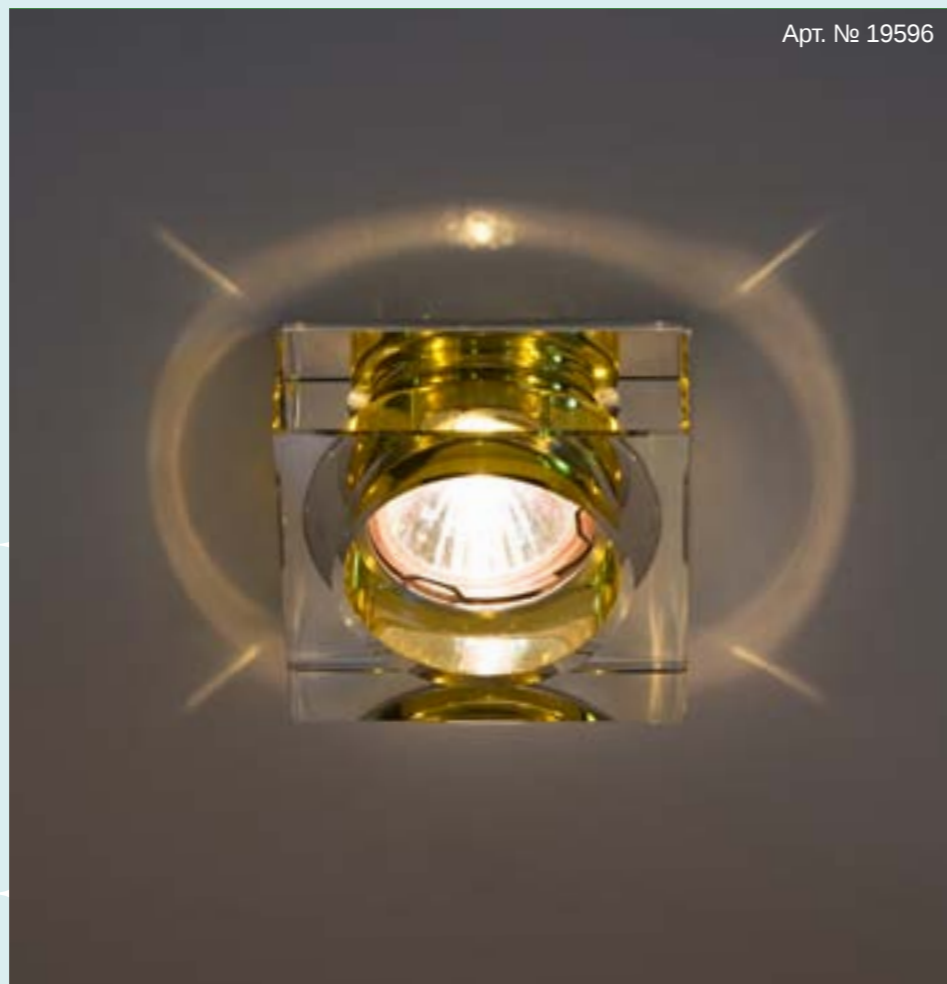

DL254

Лампа	MR11
Патрон	G4
Мощность	35W
Размер	61 mm
Высота	45 mm
Встраиваемый размер	40 mm

Арт. № 19596

Цвет: желтый
Основание: хром

DL254R

Лампа	MR11
Патрон	G4
Мощность	35W
Диаметр	60 mm
Высота	45 mm
Встраиваемый размер	45 mm