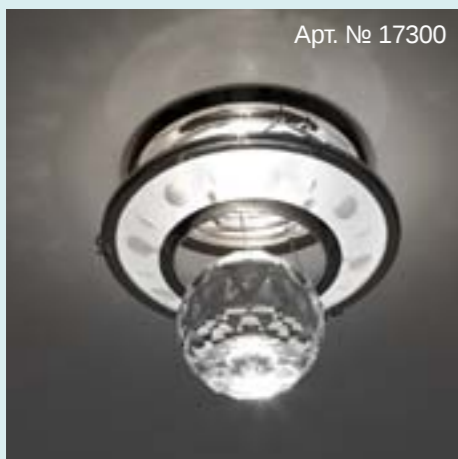

Цвет: прозрачный
Основание: хром