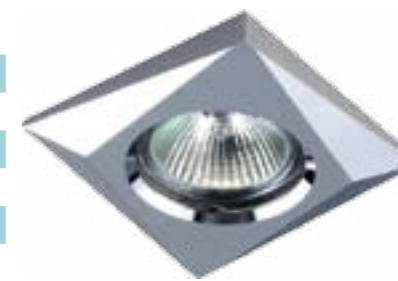

DL230

Лампа	MR16
Цоколь	G5.3
Мощность	50W
Напряжение	12V
Размер, мм	85*85
Высота, Н мм	32
Встр.размер, Ø мм	60