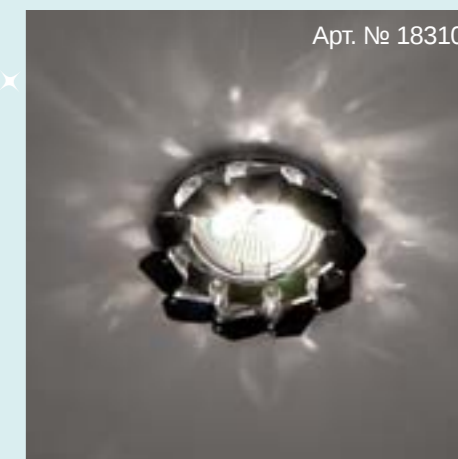

Цвет: черный
Основание: хром

CD4127

Лампа	MR16
Патрон	G5.3
Мощность	50W
Диаметр	88 mm
Высота	48 mm
Встраиваемый размер	65 mm