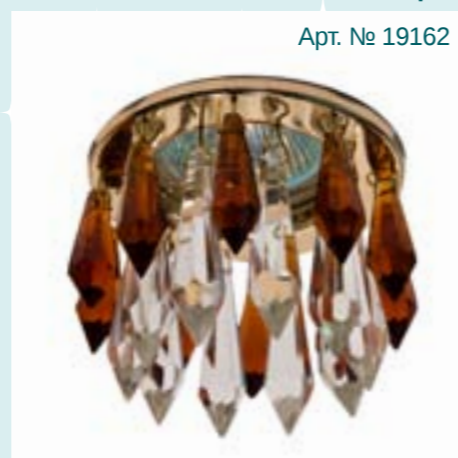

Цвет: прозрачный-коричневый
Основание: золото