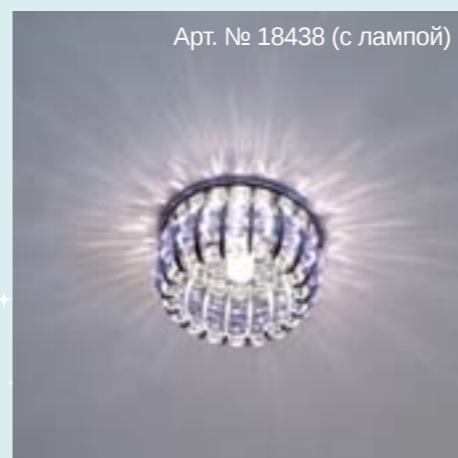

Цвет: прозрачный-сиреневый
Основание: хром