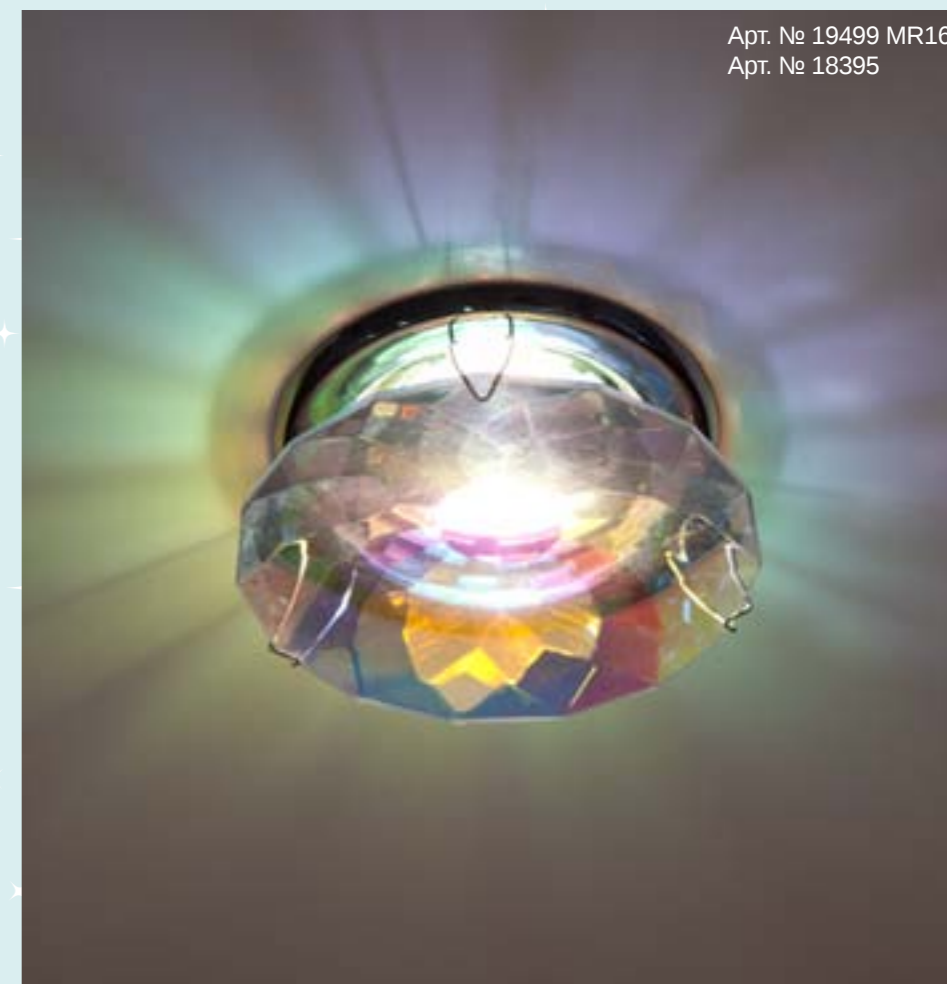

Арт. № 18747

Арт. № 19498

Арт. № 19499 MR16
Арт. № 18395

Цвет: многоцветный
Основание: хром