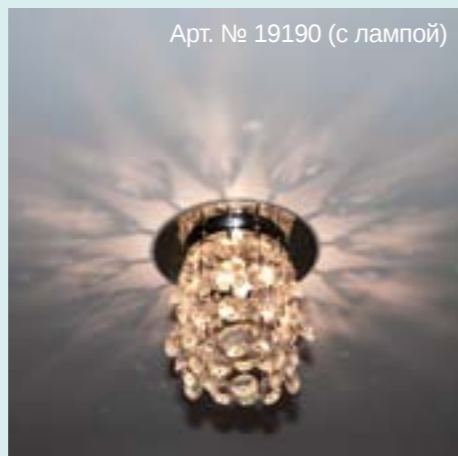

A244

Лампа	JC
Патрон	G4
Мощность	20W
Диаметр	90 mm
Высота	100 mm
Встраиваемый размер	60 mm

Цвет: прозрачный
Основание: хром