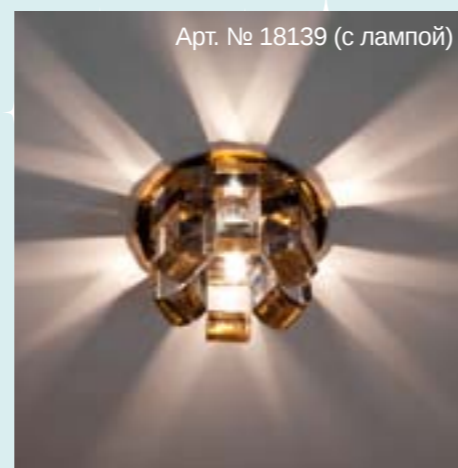

## 1655

Лампа	JC
Патрон	G4
Мощность	20W
Диаметр	85 mm
Высота	65 mm
Встраиваемый p-p	46x23 mm

Ручная огранка

Цвет: прозрачный  
Основание: хром

Цвет: коричневый  
Основание: хром

Цвет: черный  
Основание: хром