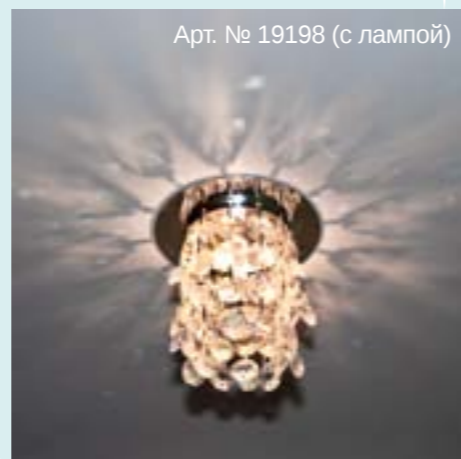

## A244

Лампа	JC
Патрон	G4
Мощность	20W
Диаметр	90 mm
Высота	100 mm
Встраиваемый размер	60 mm

Цвет: прозрачный  
Основание: хром

Цвет: прозрачный  
Основание: золото

## CD2325

Лампа	JC
Патрон	G5.3
Мощность	50W
Диаметр	00 mm
Высота	105 mm
Встраиваемый размер	75 mm

Цвет: коричневый  
Основание: хром

Цвет: прозрачный-серебряный  
Основание: золото

Цвет: прозрачный-цветной  
Основание: золото