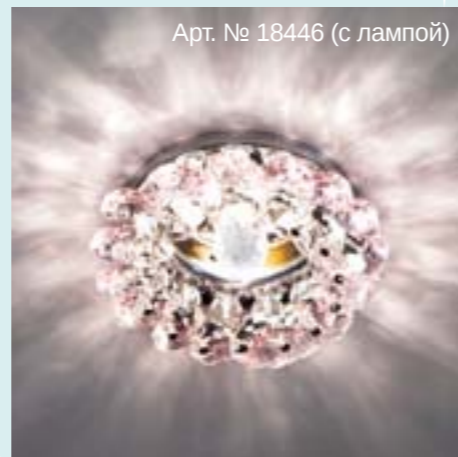

## CD2313

Лампа	MR16
Патрон	G5.3
Мощность	50W
Диаметр	00 mm
Высота	00 mm
Встраиваемый размер	00 mm

Цвет: прозрачный-желтый  
Основание: золото

Цвет: розовый  
Основание: золото

Цвет: розовый  
Основание: хром