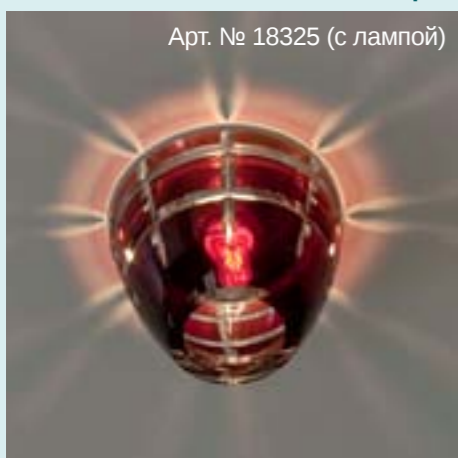

Арт. № 18333 (с лампой)

Цвет: черный  
Основание: хром

Арт. № 18336 (с лампой)

Цвет: черный  
Основание: хром

Арт. № 18673 (с лампой)

Цвет: черный  
Основание: хром

Арт. № 18676 (с лампой)

Цвет: черный  
Основание: хром

Арт. № 18325 (с лампой)

Цвет: красный  
Основание: хром

Арт. № 18328 (с лампой)

Цвет: красный  
Основание: хром

Арт. № 18331 (с лампой)

Цвет: красный  
Основание: хром

Арт. № 18334 (с лампой)

Цвет: красный  
Основание: хром