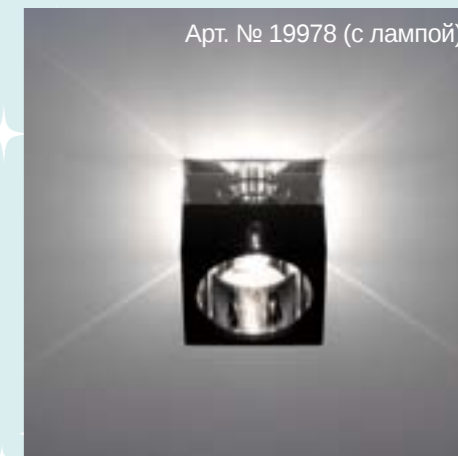

Цвет: прозрачный-черный
Основание: хром