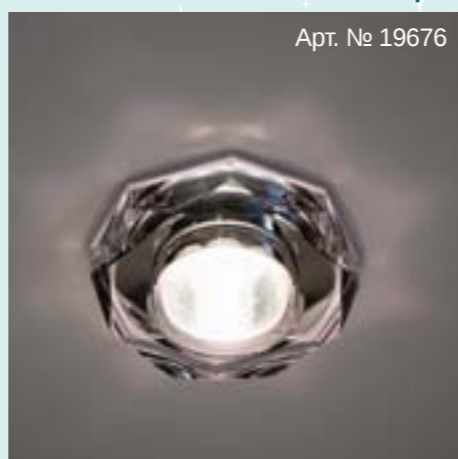

## C2052A

Лампа	MR16
Патрон	G5.3
Мощность	50W
Диаметр	92 mm
Высота	65 mm
Встраиваемый размер	60 mm

Арт. № 19676

Цвет: прозрачный  
Основание: хром

Арт. № 19676

Цвет: прозрачный  
Основание: хром