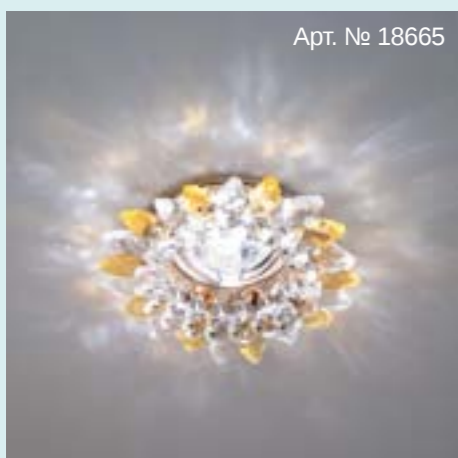

Цвет: прозрачный-желтый
Основание: золото