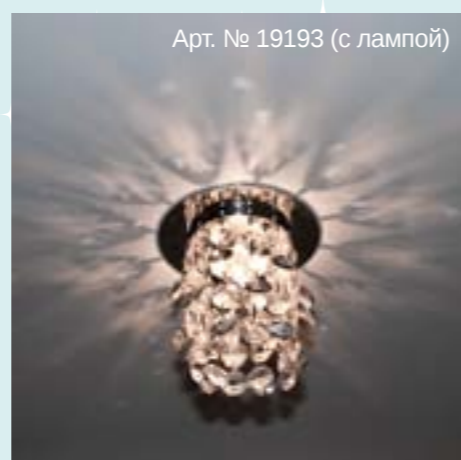

Цвет: прозрачный-серебряный
Основание: хром