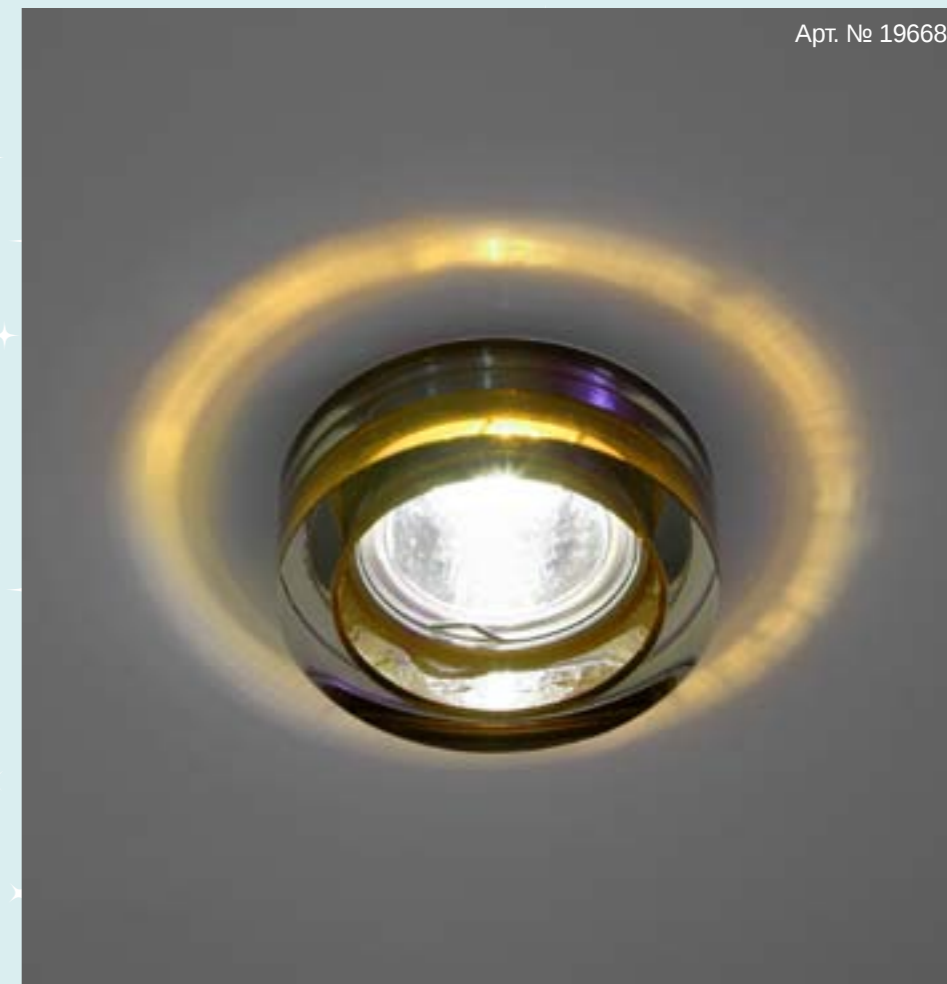

Арт. № 19668

Цвет: желтый
Основание: хром