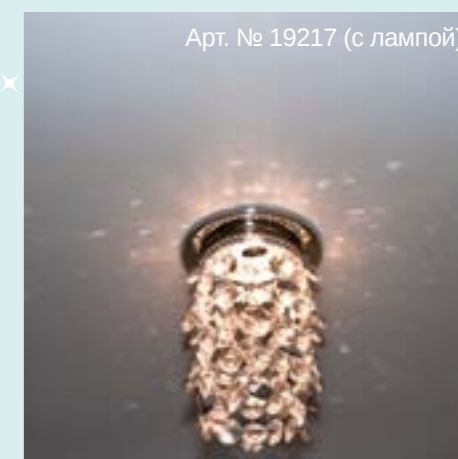

Цвет: прозрачный-серебрянный
Основание: хром