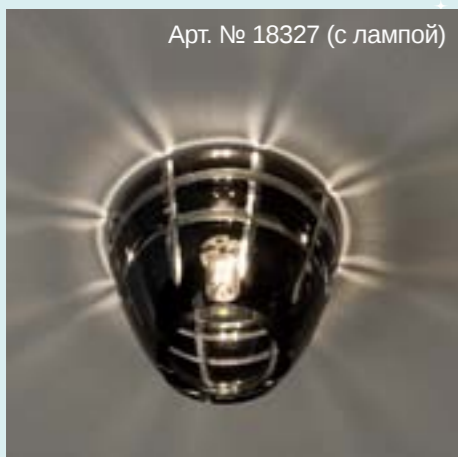

Арт. № 18325 (с лампой)

CD2112

Лампа	JCD9
Патрон	G9
Мощность	35W
Диаметр	90 mm
Высота	88 mm
Встраиваемый размер	60 mm

CD2114

Лампа	JCD9
Патрон	G9
Мощность	35W
Диаметр	90 mm
Высота	88 mm
Встраиваемый размер	60 mm

CD2115

Лампа	JCD9
Патрон	G9
Мощность	35W
Диаметр	90 mm
Высота	88 mm
Встраиваемый размер	60 mm

CD2116

Лампа	JCD9
Патрон	G9
Мощность	35W
Диаметр	108 mm
Высота	59 mm
Встраиваемый размер	65 mm

CD2318

Лампа	JCD9
Патрон	G9
Мощность	35W
Диаметр	80 mm
Высота	76 mm
Встраиваемый размер	55 mm

CD2319

Лампа	JCD9
Патрон	G9
Мощность	35/50W
Диаметр	80 mm
Высота	76 mm
Встраиваемый размер	55 mm

Арт. № 18327 (с лампой)

Цвет: черный
Основание: хром