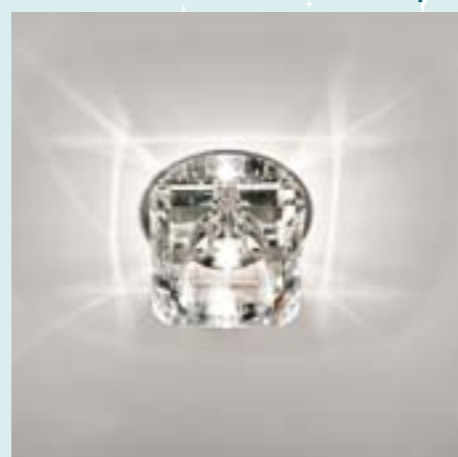

## JD176

Лампа	JCD
Патрон	G9
Мощность	35W
Диаметр	79 mm
Высота	63 mm
Встраиваемый размер	47x23 mm

Цвет: прозрачный  
Основание: хром

Цвет: многоцветный  
Основание: хром

Цвет: синий  
Основание: хром

Цвет: синий  
Основание: хром