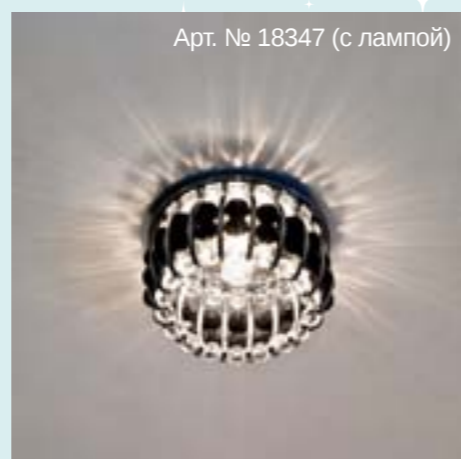

Цвет: прозрачный-черный
Основание: хром