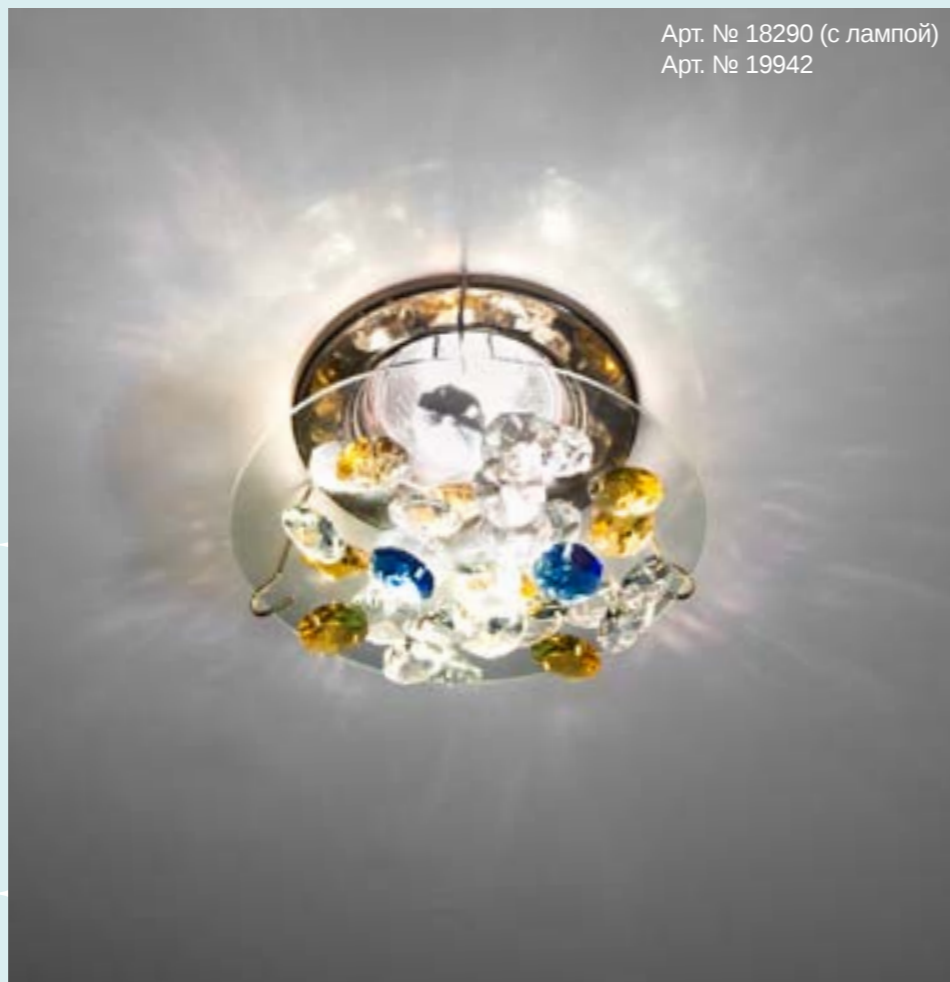

## CD4204

Лампа	MR16
Патрон	G5.3
Мощность	50W
Диаметр	95 mm
Высота	101 mm
Встраиваемый размер	53 mm

Цвет: желтый-голубой-прозрачный  
Основание: хром

Цвет: желтый-голубой-прозрачный  
Основание: золото

Цвет: прозрачный  
Основание: золото