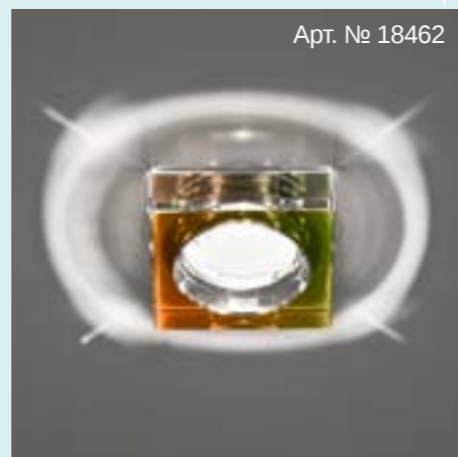

## DL256

Лампа	MR16
Патрон	G5.3
Мощность	50W
Размер	80 mm
Высота	45 mm
Встраиваемый размер	55 mm

Цвет: прозрачный  
Основание: хром

Цвет: красный  
Основание: хром

Арт. № 18460

Арт. № 19602

Цвет: желтый  
Основание: хром