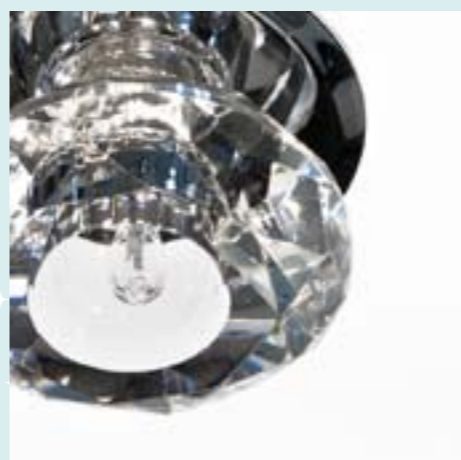

## JD83 (S/M/B)

Лампа	JC
Патрон	G4/ G4/ G9
Мощность	20/20/35W
Диаметр	65/77/96 mm
Высота	51/56/56 mm
Встраиваемый размер	40/40/40 mm

Арт. № 17270 (с лампой)  
JD83 S

Цвет: многоцветный  
Основание: хром

Арт. № 19999 (с лампой)