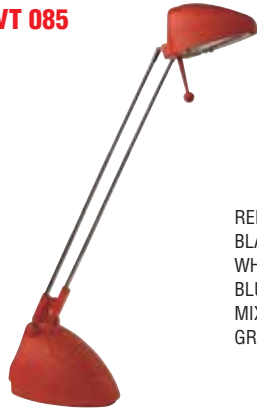

VT 024

SILVER

G 6.35, JCD, 12V, 50W MAX.

VT 026

BLACK
WHITE

G 6.35, JCD, 12V, 50W MAX.

VT 085

RED
BLACK
WHITE
BLUE
MIX
GREEN